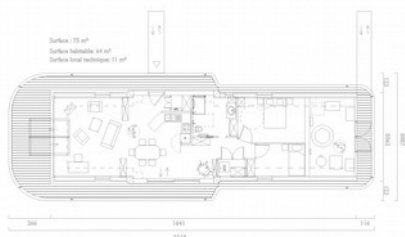

Raccordement au quai (réseaux eaux, électricité).
Niveau d'autonomie personnalisable sur demande.
Espace accessible.
Coque constituée de 2 flotteurs acier.

Performance thermique et énergétique élevée.